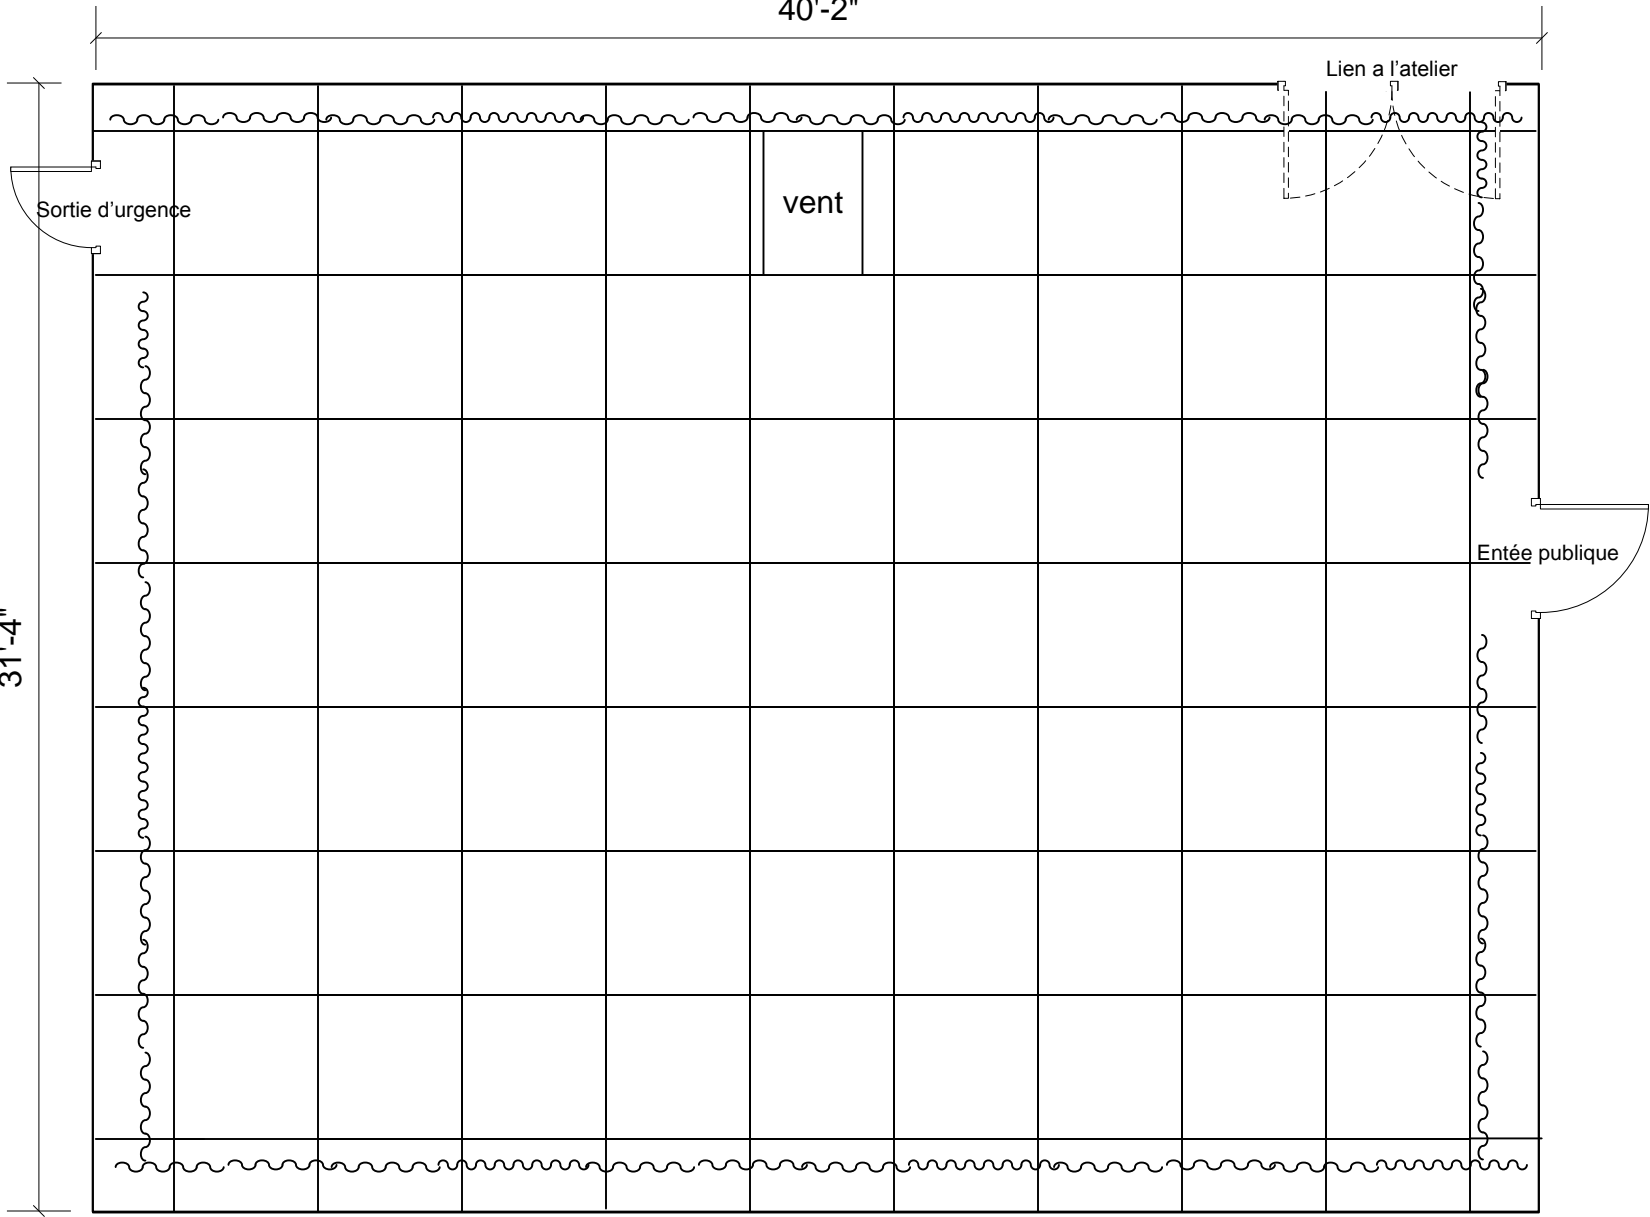

Bldv Provencher

156"

206"

77'

Foyer 150 pers.

LE STUDIO 110 pers.

Bvd Provencher

LE STUDIO 110 pers.

Grid 4' X 4' a 15' du sol

Blvd Provencher