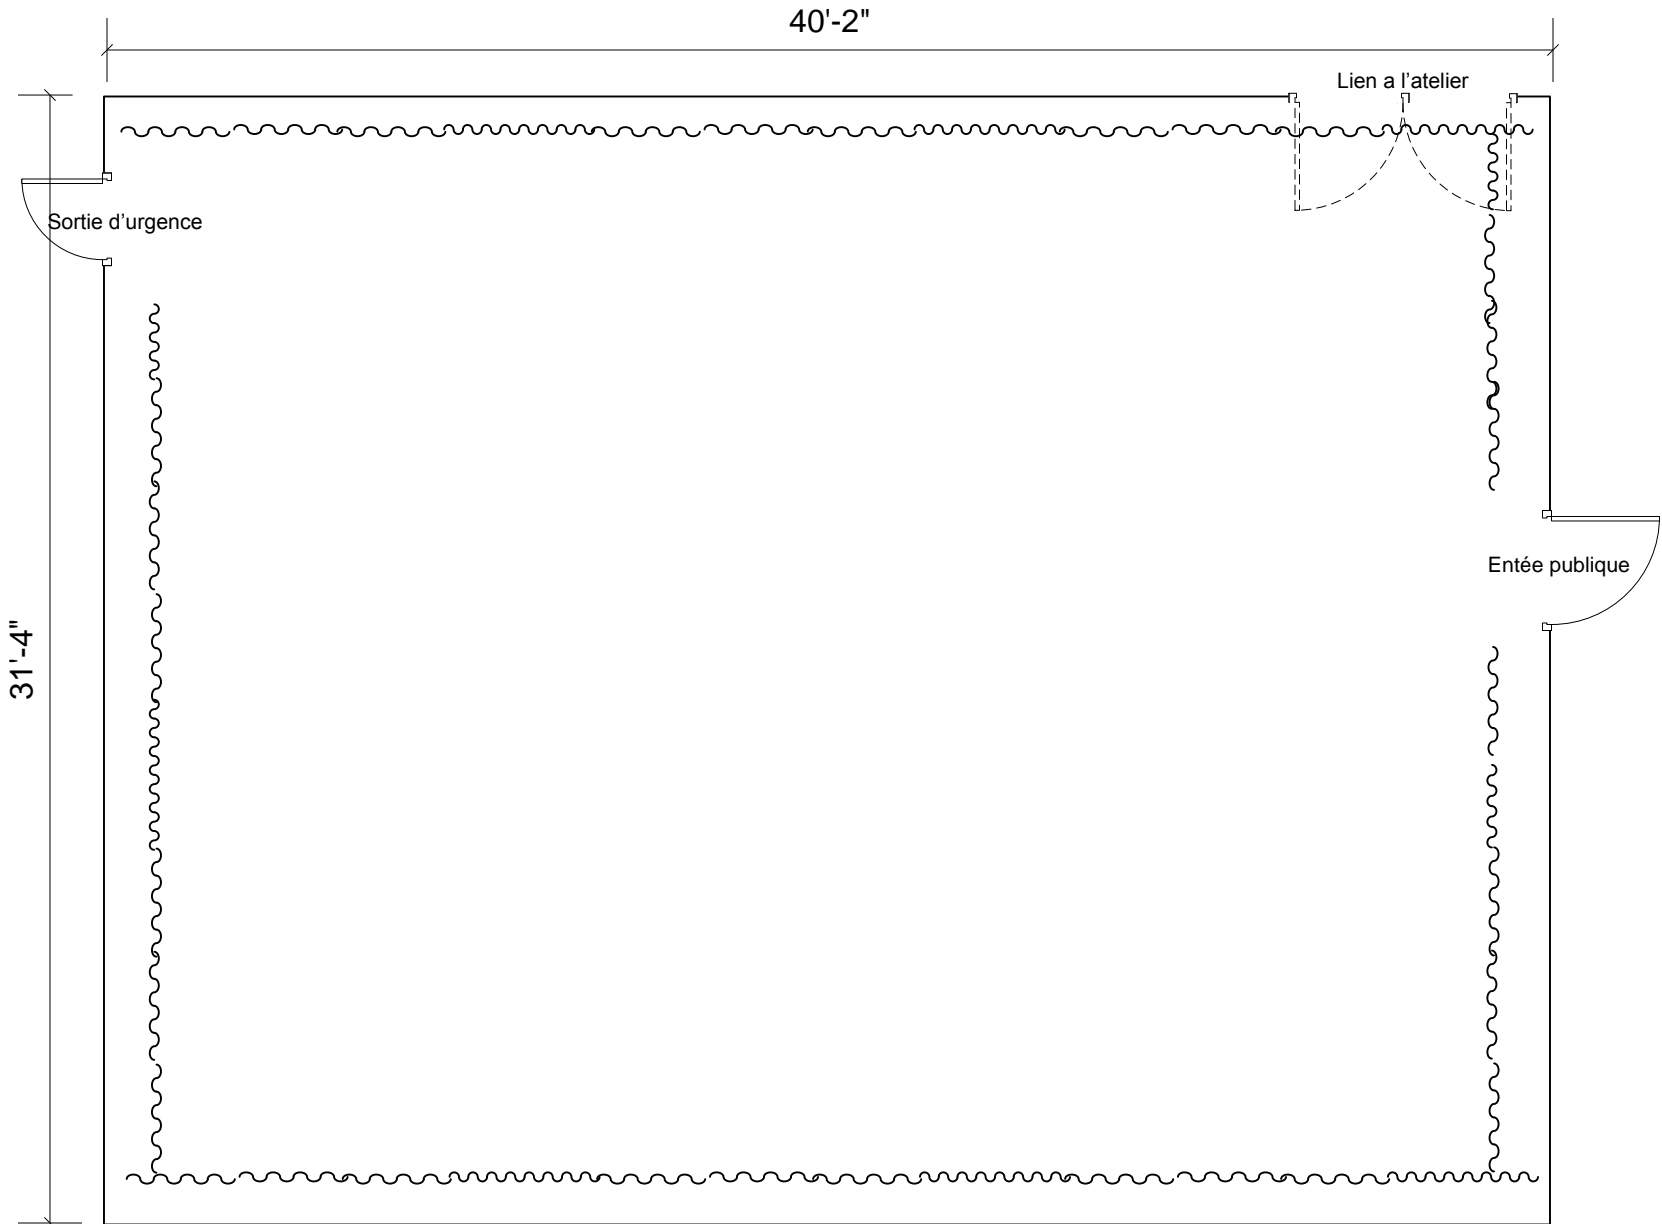

Bldv Provencher

156"

206"

77'

Foyer 150 pers.

LE STUDIO 110 pers.

Bvd Provencher

LE STUDIO 110 pers.

Grid 4' X 4' a 15' du sol

Blvd Provencher