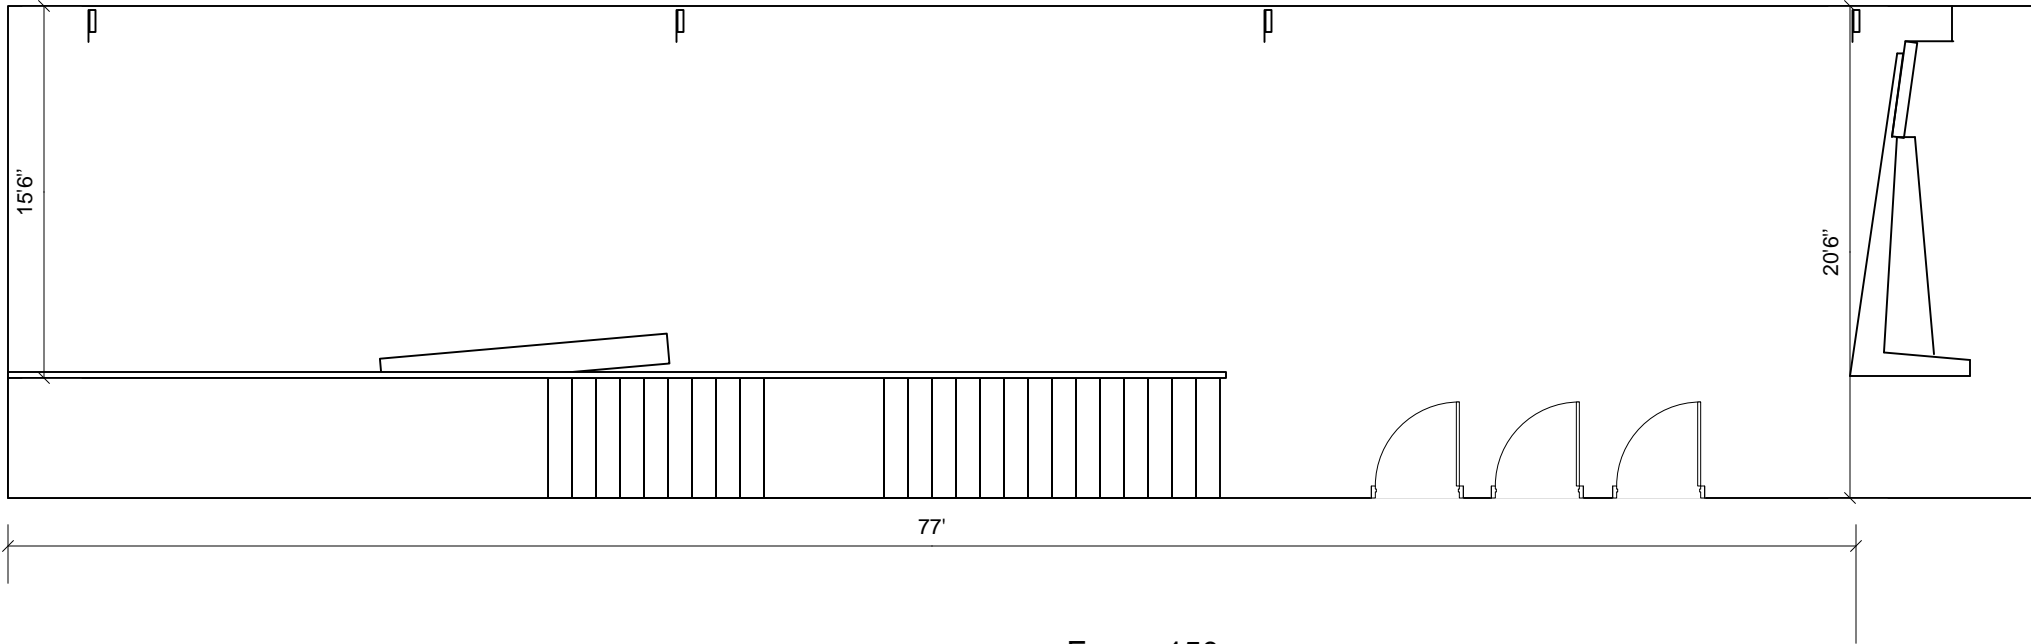

Bld Provencher

156"

206"

77'

Foyer 150 pers.